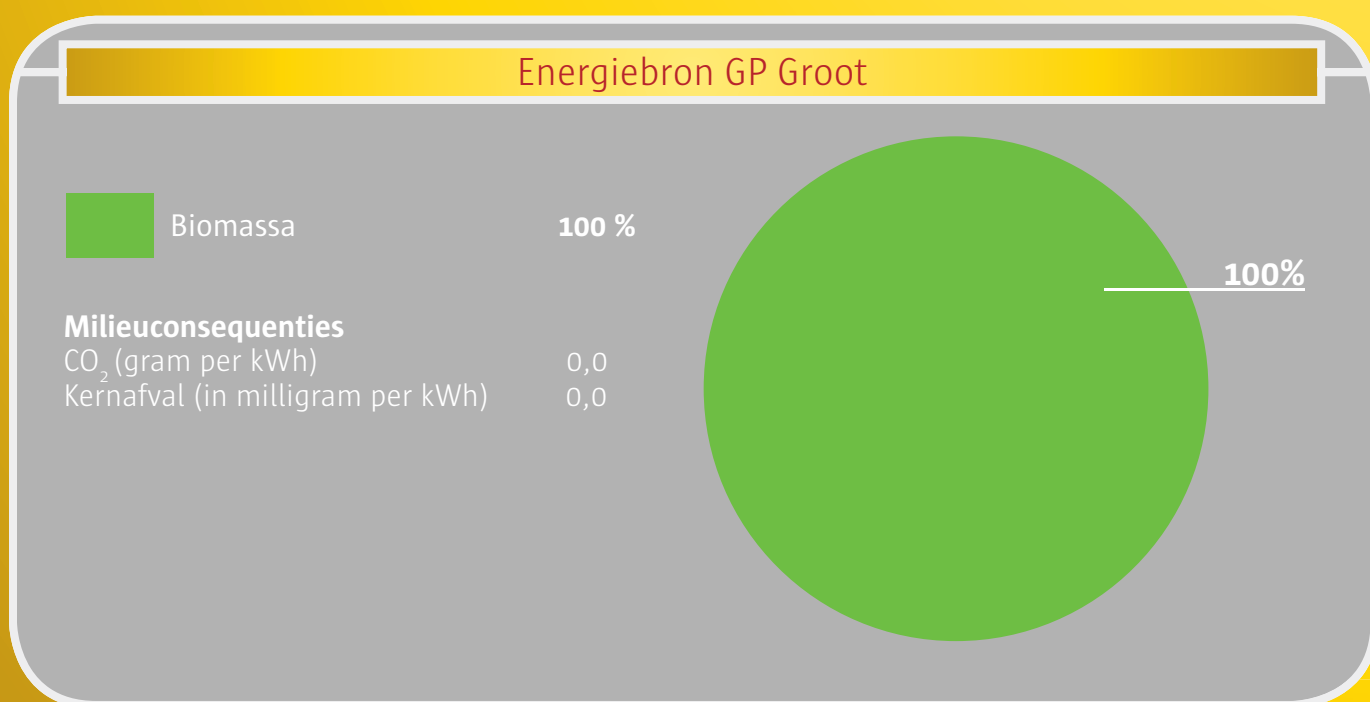

Stroometiket 2016

Middels dit stroometiket geven we u informatie over de samenstelling van de stroom die u van ons heeft ontvangen in 2016. In één oogopslag kunt u zien dat de door ons geleverde stroom 100% groen is. Het stroometiket is samengesteld volgens de regels van De Autoriteit Consument & Markt (ACM). Op deze manier berekenen alle energiebedrijven op dezelfde manier de samenstelling van hun stroom.

De door ons geleverde stroom bestaat voor 100% uit energie opgewekt uit biomassa. Meer dan de helft van ons afval bestaat namelijk uit biomassa. Door verbranding hiervan wordt groene energie verkregen. Daarbij vinden wij het belangrijk te vermelden dat onze stroom 100% Nederlands is. Wij willen graag bijdragen aan de toename van het aandeel groene stroom in Nederland.